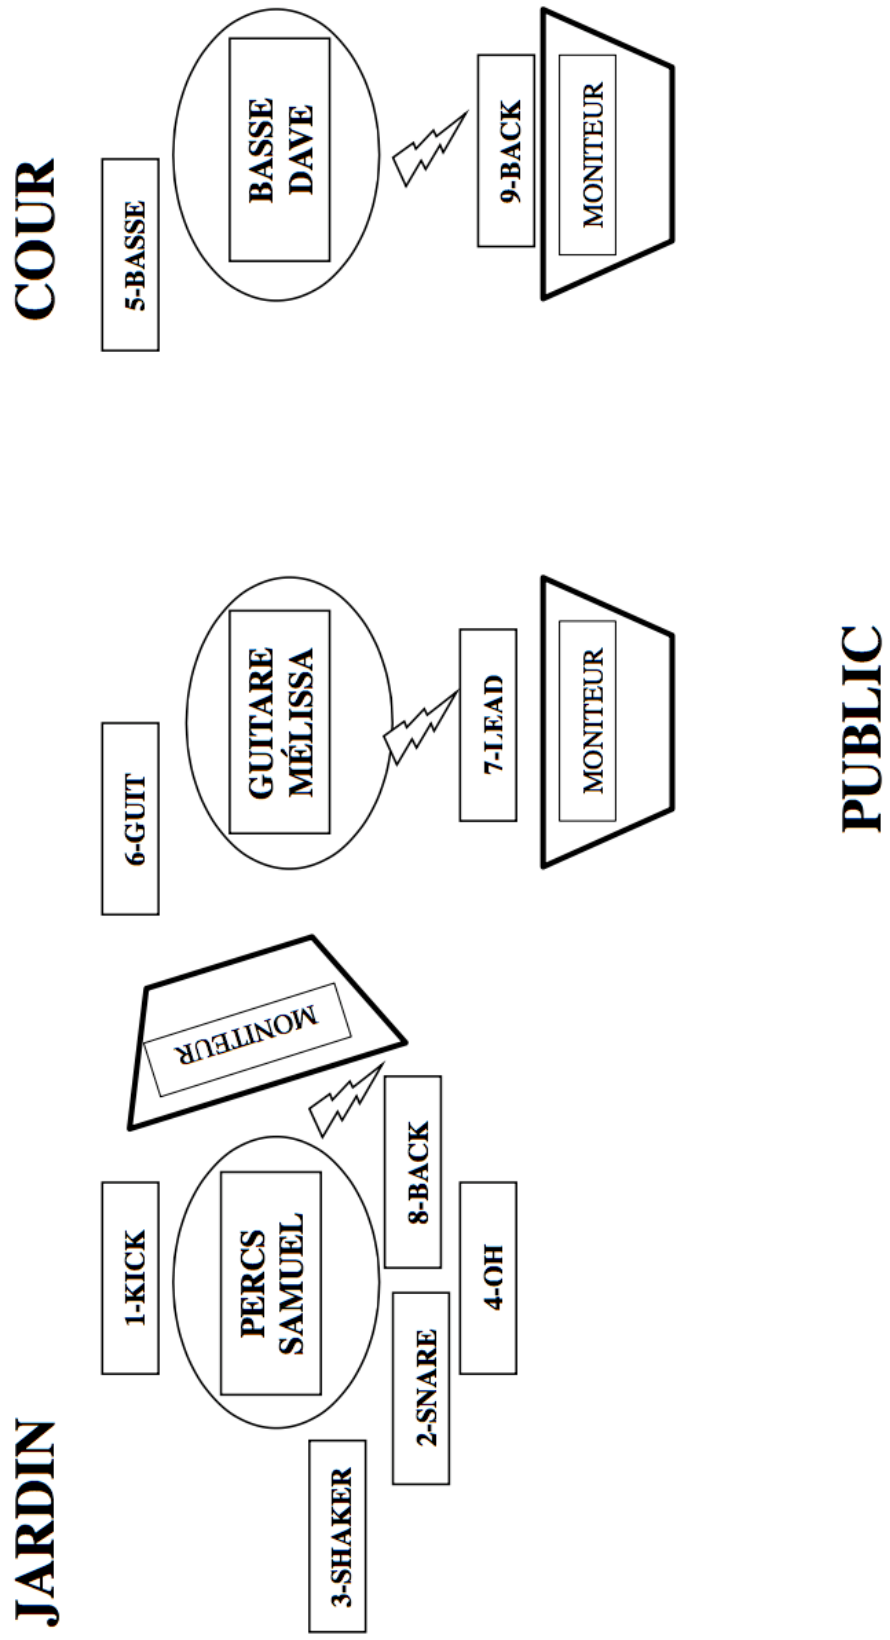

MÉLISSA LÉTOURNEAU **TRIO**

DEVIS TECHNIQUE

BESOINS TECHNIQUES :

CE DEVIS FAIT PARTIE INTÉGRANTE DU CONTRAT DE REPRÉSENTATION

MEMBRES :

Mélissa Létourneau - Voix et Guitare acoustique
Dave Bernier - Voix et Basse
Samuel Demers - Voix et Percussions

SONORISATION :

Système de son adéquat au lieu du spectacle
Console 12 entrées, 4 auxiliaire
3 Moniteur
Appareils de traitements adéquats (EQ, Compresseur, Effets)
1 Shure Beta 52
2 Shure sm57
1 Sennheiser e914
2 Direct Box
3 Sennheiser e935
4 Petit Pied
3 Grand pied
Filage nécessaire au bon fonctionnement des équipements

ÉCLAIRAGE :

Un éclairage adéquat pour bien voir les artistes.

SCÈNE :

Une scène minimale de 12' de largeur x 8' de profondeur est appréciée.

PLANTATION DE SCÈNE

Pour plus d'informations:

Spectacles:

Hugo Aubin-Nadeau / 418-572-5848 #5/ haubinnadeau@satirproductions.com